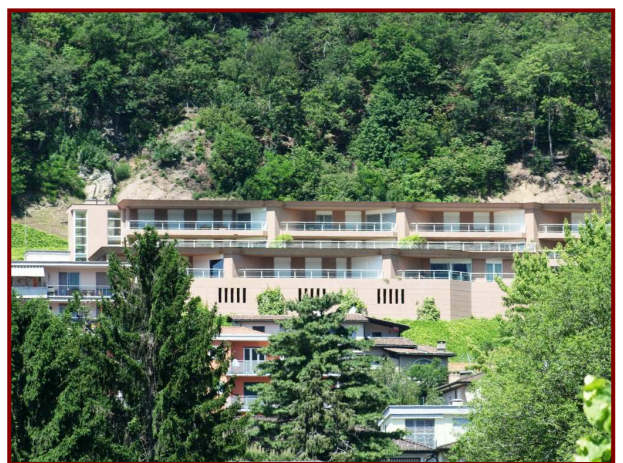

## Referenzobjekte im Tessin:

1. Residenza Albatros, Viganello, Monte Bre Hohe Mittelstation, Baujahr 2007/08, Farbe FerroProx 9600 terracotta, Oberflache gestockt.

2. Ferienresidenz Melide, Baujahr 2008, Farbe FerroProx 9600 terracotta, Oberflache gestockt.

3. Banque CIC Suisse, Lugano, Baujahr circa 2000, Farbe FerroProx 1100 ziegelrot, Oberflache sandgestraht.

4. Wohngebäude Nähe Talstation Monte Bré, Baujahr circa 2005/06, Farbe FerroProx 1300 rostrot, Oberfläche gestockt.