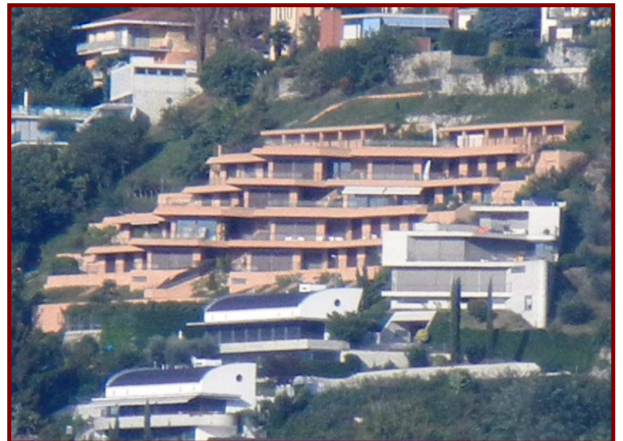

## Referenzobjekte im Tessin:

1. Residenza Albatros, Viganello, Monte Bre Hohe Mittelstation, Baujahr 2007/08, Farbe FerroProx 9600 terracotta, Oberflache gestockt.

2. Ferienresidenz Melide, Baujahr 2008, Farbe FerroProx 9600 terracotta, Oberflache gestockt.

3. Banque CIC Suisse, Lugano, Baujahr circa 2000, Farbe FerroProx 1100 ziegelrot, Oberflache sandgestraht.

4. Wohngebäude Nähe Talstation Monte Bré, Baujahr circa 2005/06, Farbe FerroProx 1300 rostrot, Oberfläche gestockt.