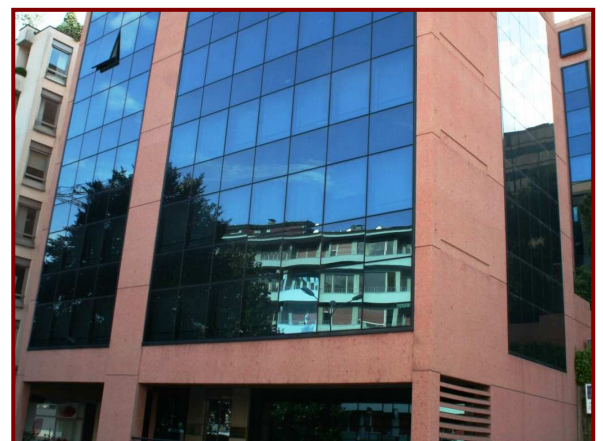

## Referenzobjekte im Tessin:

1. Residenza Albatros, Viganello, Monte Bre Hohe Mittelstation, Baujahr 2007/08, Farbe FerroProx 9600 terracotta, Oberflache gestockt.

2. Ferienresidenz Melide, Baujahr 2008, Farbe FerroProx 9600 terracotta, Oberflache gestockt.

3. Banque CIC Suisse, Lugano, Baujahr circa 2000, Farbe FerroProx 1100 ziegelrot, Oberflache sandgestraht.

4. Wohngebäude Nähe Talstation Monte Bré, Baujahr circa 2005/06, Farbe FerroProx 1300 rostrot, Oberfläche gestockt.