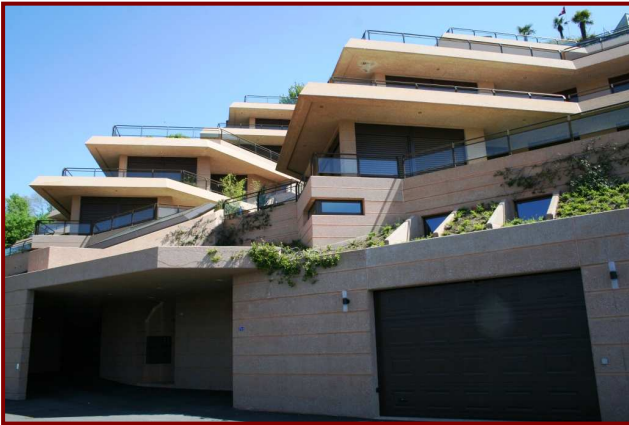

## Referenzobjekte im Tessin:

1. Residenza Albatros, Viganello, Monte Bre Hohe Mittelstation, Baujahr 2007/08, Farbe FerroProx 9600 terracotta, Oberflache gestockt.

2. Ferienresidenz Melide, Baujahr 2008, Farbe FerroProx 9600 terracotta, Oberflache gestockt.

3. Banque CIC Suisse, Lugano, Baujahr circa 2000, Farbe FerroProx 1100 ziegelrot, Oberflache sandgestraht.

4. Wohngebäude Nähe Talstation Monte Bré, Baujahr circa 2005/06, Farbe FerroProx 1300 rostrot, Oberfläche gestockt.