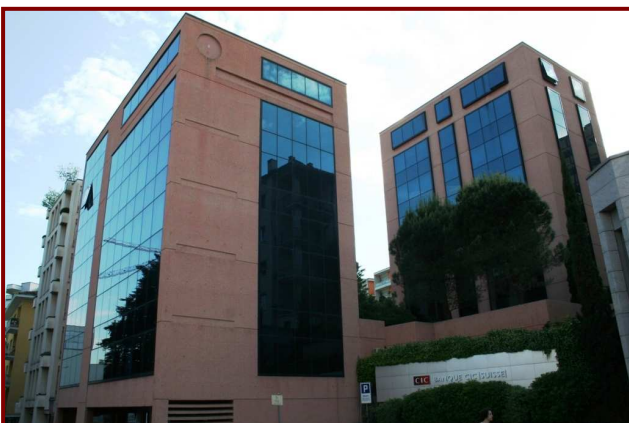

## Referenzobjekte im Tessin:

1. Residenza Albatros, Viganello, Monte Bre Hohe Mittelstation, Baujahr 2007/08, Farbe FerroProx 9600 terracotta, Oberflache gestockt.

2. Ferienresidenz Melide, Baujahr 2008, Farbe FerroProx 9600 terracotta, Oberflache gestockt.

3. Banque CIC Suisse, Lugano, Baujahr circa 2000, Farbe FerroProx 1100 ziegelrot, Oberflache sandgestraht.

4. Wohngebäude Nähe Talstation Monte Bré, Baujahr circa 2005/06, Farbe FerroProx 1300 rostrot, Oberfläche gestockt.